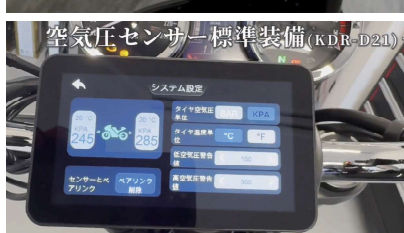

# これがユーザーファースト

お手持ちのスマホと連携して便利で快適なアプリを楽しむスマートモニター。オートバイユーザー間でも急速に認知が広がっています。4輪ではすでに普及も進んでいますがようやくオートバイでも使える時代になりました。過酷な状況下で使われるオートバイ専用なので、振動や防水防塵対策もしっかりされています。見やすい画面でナビゲーション、快適なBGM、タイヤ空気圧モニター（D21のみ）、SNS画面チェックなど、様々なインプットをこの画面から受け取れます。スマートフォンホルダーで絶大な支持を集めるカエディアが自信をもって投入します。ドライブレコーダー、タイヤ空気圧モニターが付属するタイプとシンプルタイプの2種類。どちらも妥協の無い品質と低価格を実現しています。カエディアの挑戦、今後も目が離せません。

グローブでもスムーズに動くタッチパネル

CarPlay/Android Auto対応

雨では操作されないタッチパネル

真夏も安心のアルミヒートシンク構造

夜間走行でも優れた視認性

真夏も安心のアルミヒートシンク構造 (※対応温度-20~70℃)

空気圧センサー標準装備(KDR-D21)

前後ドラレコ搭載モデル有(KDR-D21)

※画像はドラレコ付きのKDR-D21

品番	商品名	仕様	税込小売価格	JANコード
KDR-D11	スマートライドディスプレイ	ドライブレコーダー無し	¥27,500-	4580675595804
KDR-D21	スマートレコードディスプレイ	ドライブレコーダー付き	¥44,000-	4580675595811

★スペックの詳細は別紙をご参照ください。

※実物と色が違う場合があります。御了承ください。

REIT Co.Ltd

2024年1月発売予定。予約受付開始!

スマートライドディスプレイ KDR-D11

27,500円

品名	ミラーリングモニター		Bluetooth	5.0
本体寸法/重量	119.2×73.4×26.1mm/190g		Wi-Fi設定	5.6Ghz W56/DFS
配線	電源ハーネス.....250cm		スピーカー	8W
モニター	サイズ	4.5インチ(1インチボールマウント)	システム要件	Apple CarPlay:iPhone6S以上/iOS13以上 Android Auto:Android11以上
	液晶仕様	IPSタッチパネル / 輝度:1000Nit		
	対応温度	-20°~70°(アルミヒートシンク)	防水レベル	全て:IP67(11KPA圧力試験)
動作電圧/電流	DC9-30V/4W			