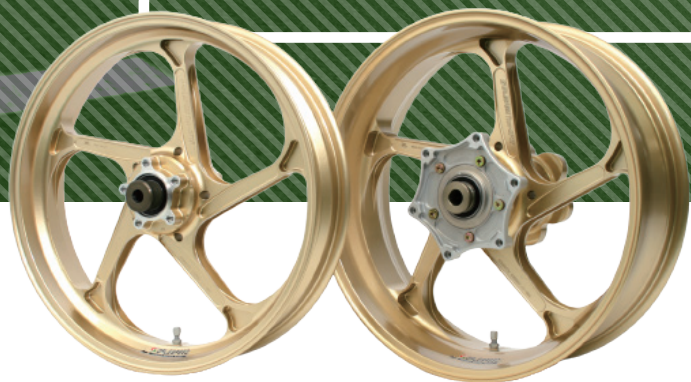

Wheel Campaign

9/1 (THU)
- 10/1 (SUN)

対象ホイール

GALE SPEED / O・Z ※GALE SPEED 限定ポリッシュは除く

特典1

在庫ホイール

10%
OFF

&

特典2

取り寄せホイール

5%OFF +
リアスプロケ無料

※当店指定スプロケットのみ

※前後購入の方対象 / 一部対象外製品有り

ドリームボックス

DREAM BOX